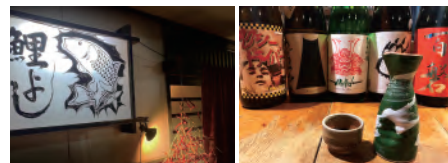

御所湖畔、繋温泉入口にある【旬】が
揃ったお店です。

つながぎ温泉飲食店ガイドマップ

各店舗情報

表面にて紹介されている6店舗の詳しい情報はこちら！
おすすめメニューなど知って嬉しい情報も！！

4

居酒屋

楽しく飲んで、食べて、歌って。
親しみやすい時間を楽しんで！

飲み処 みよし MYOSHI

営業時間

19:00~24:00 毎週月曜日

定休日

お問い合わせ 019-689-2444